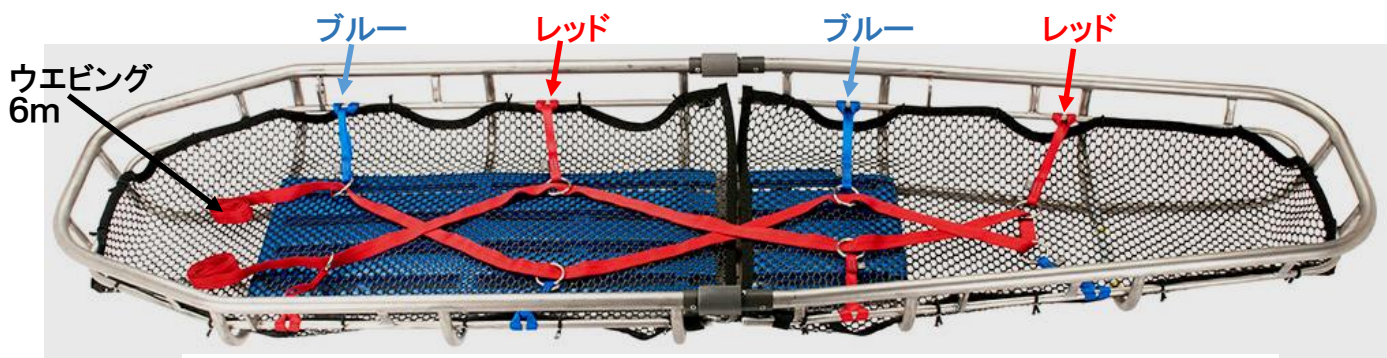

# ファストループ リッター ストラップ

- ファストループ リッター ストラップは、リッター(担架)に事前に装着しておいて傷病者の固定を容易に行うために考案されました。
- 傷病者の固定は安全・確実に素早く行う必要があります。一本のウエビングを左右の0リングに交互に通していき、緩みをとって両端をリッターのフレームに固定します。
- ファストループは、半ひねりでループ状に縫製されており、リッターのフレームにガースヒッチ(ひばり結び)で取り付けます。使用しない時も取り付けたままで構いませんが、点検やクリーニングのために取り外すことは容易です。
- 傷病者の大きさにもよりますが、ウエビング(別売)の長さは6mあれば、ほとんどの人に対応することができます。

8本1セット(ブルー×4、レッド×4)

下側のフレームにブルーとレッドのファストループを交互に取り付けておくと、0リングにウエビングを通す際に間違いにくくなります。

ひばり結び

スチール製 0リング 直径5cm

ウエビング

仕 様			
寸法(cm)	破断荷重(kN)	重量(8本)	商品コード
0.8×28	6.67	363g	724159

米国CMCレスキュー社製

輸入元: **FERNO** Japan ファーノ・ジャパン・インク日本支社